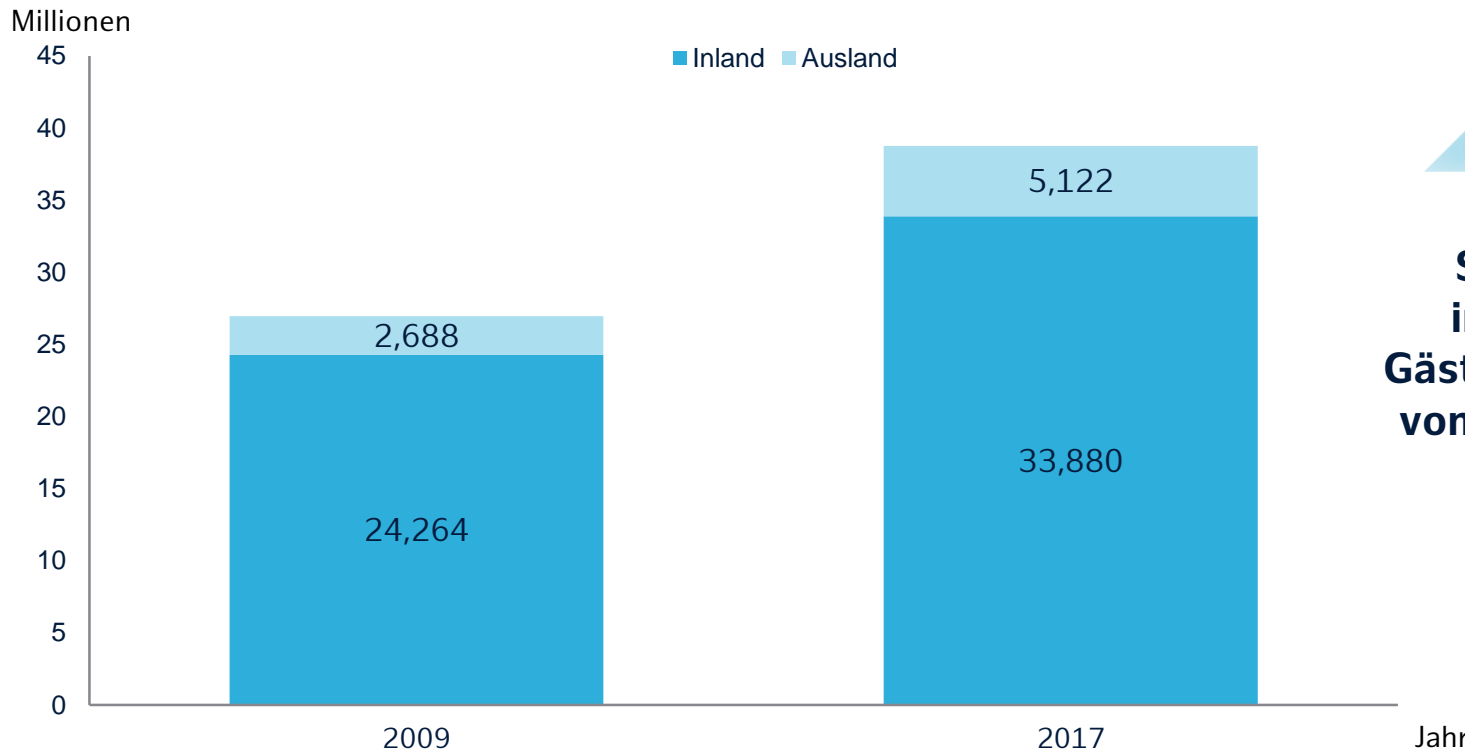

Statistik

Übernachtungen (Inland und Ausland) in der Metropolregion Hamburg (in Mio.)

Steigerung der internationalen Gästeübernachtungen von 2009* auf 2017 um 91%

* ohne die Landeshauptstadt Schwerin & den Landkreis Ludwigslust-Parchim

Quelle: Statistische Ämter des Bundes und der Länder, Tourismus: Gästeübernachtungen, Gästeankünfte nach ihrer Herkunft - Jahressumme - regionale Tiefe: Kreise und krfr. Städte, Ergebnis - 45412-03-01-4, Jahr 2017. Stand: August 2018